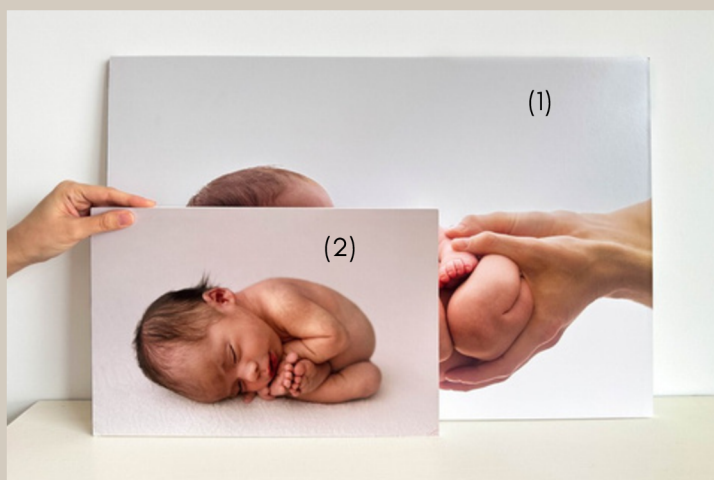

Ligeros sin marco

*Cartón pluma, ligero y listo para colgar
directamente en tu pared*

Tamaños y precios

Algunos tamaños

- 24x36cm 25€/u (2)
- 30x40cm 30€/u
- 40x60cm 50€/u (1)

Si deseas otro tamaño solicítanos precio.