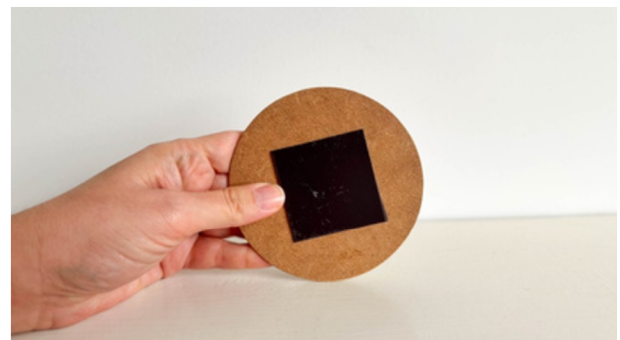

BOLA CON IMÁN

10X10 18€/u (redondo)

17X10 18€/u (rectangular)